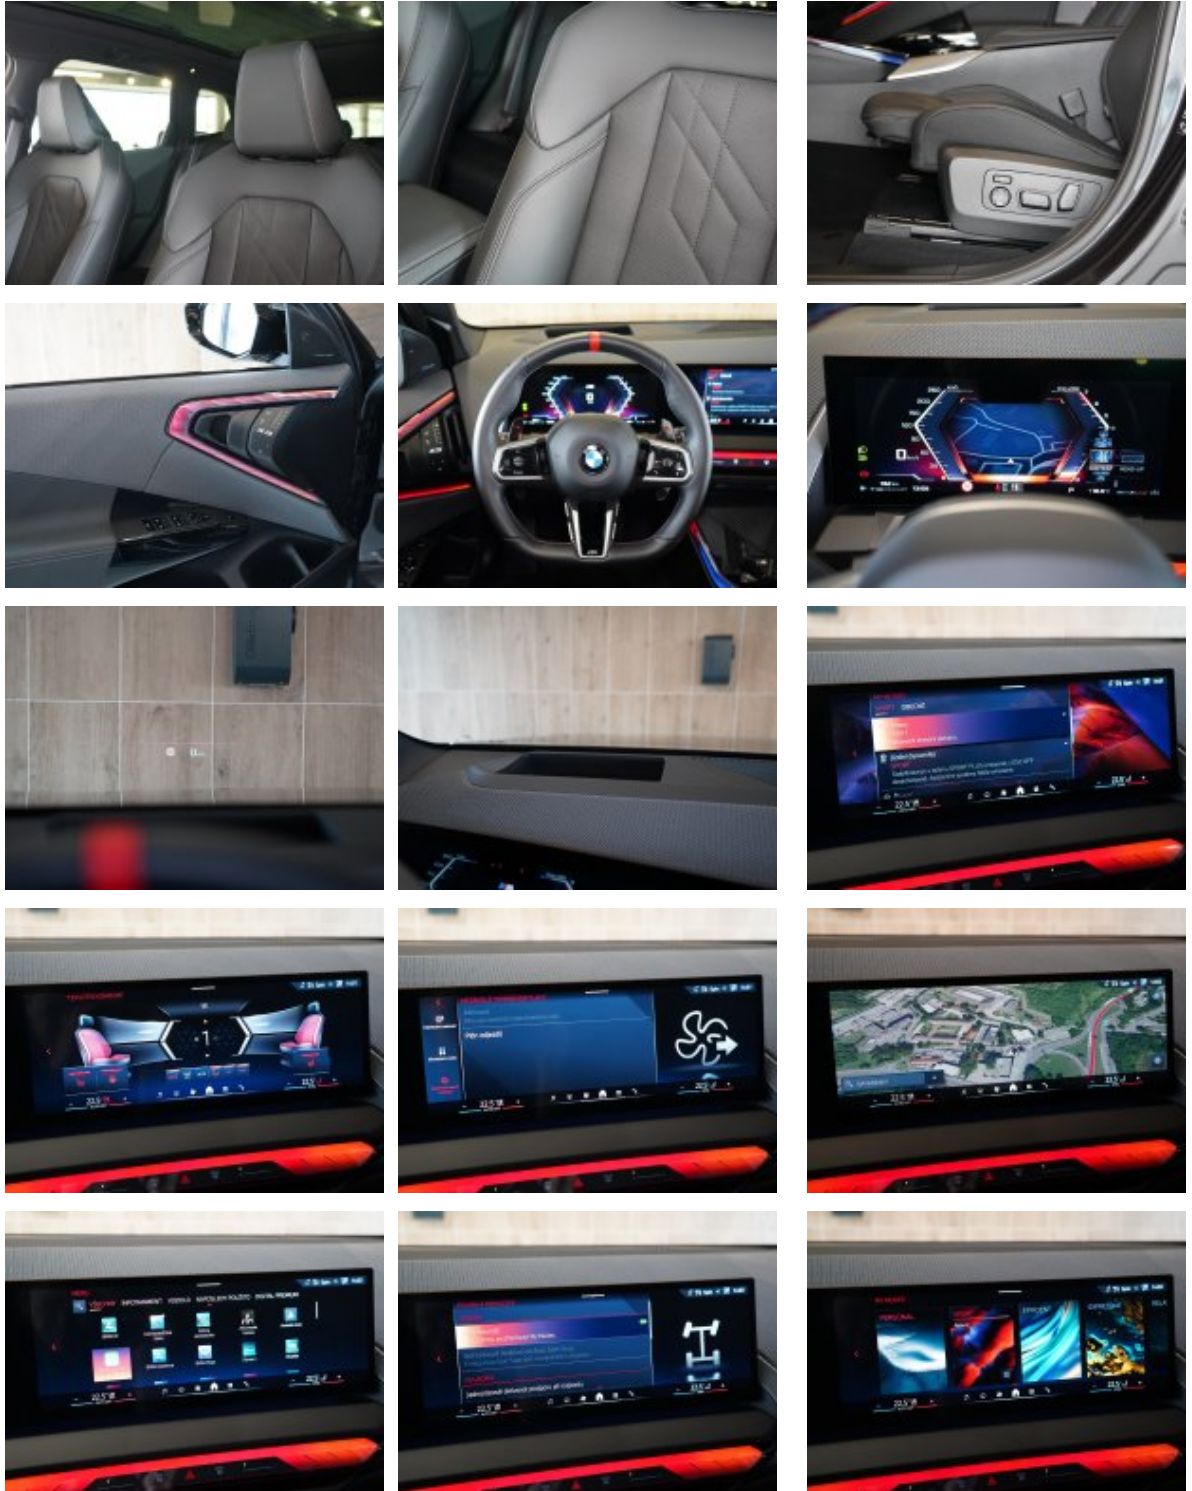

PRODEJ VOZŮ BMW