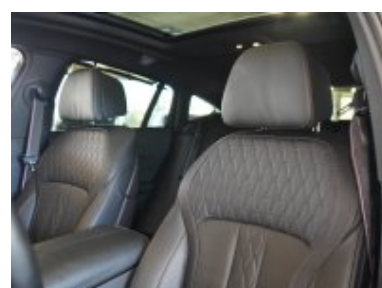

4T8	Paket zrcátek
4UR	Ambientní osvětlení interiéru
552	Adaptivní LED světlomety
5AC	High-beam Assistant - asistent dálkových světel
5AL	Aktivní ochrana
5AU	Driving Assistant Professional
5AV	Active Guard
5DW	Parking Assistant Professional
654	DAB tuner
6AE	Teleservices
6AF	BMW Legal Emergency Call
6AK	ConnectedDrive Services
6C3	Paket Connected Professional
6F1	Bowers & Wilkins Diamond Surround Sound System
6NX	Příhrádka pro bezdrátové nabíjení
6PA	Osobní karta eSIM
6U3	BMW Live Cockpit Professional
6U8	"BMW gesture control" - ovládání vybraných funkcí vozu gesty
710	M sportovní kožený volant
760	BMW Individual "High-gloss Shadow Line" černé vysoce lesklé okenní lišty
775	BMW Individual čalounění stropu v barvě antracitu
7LK	Travel Paket
7M9	Černé vysoce lesklé okenní lišty BMW Individual s rozšířeným obsahem
7R7	Inovační paket
7RS	Comfort paket
8TF	Aktivní ochrana chodců