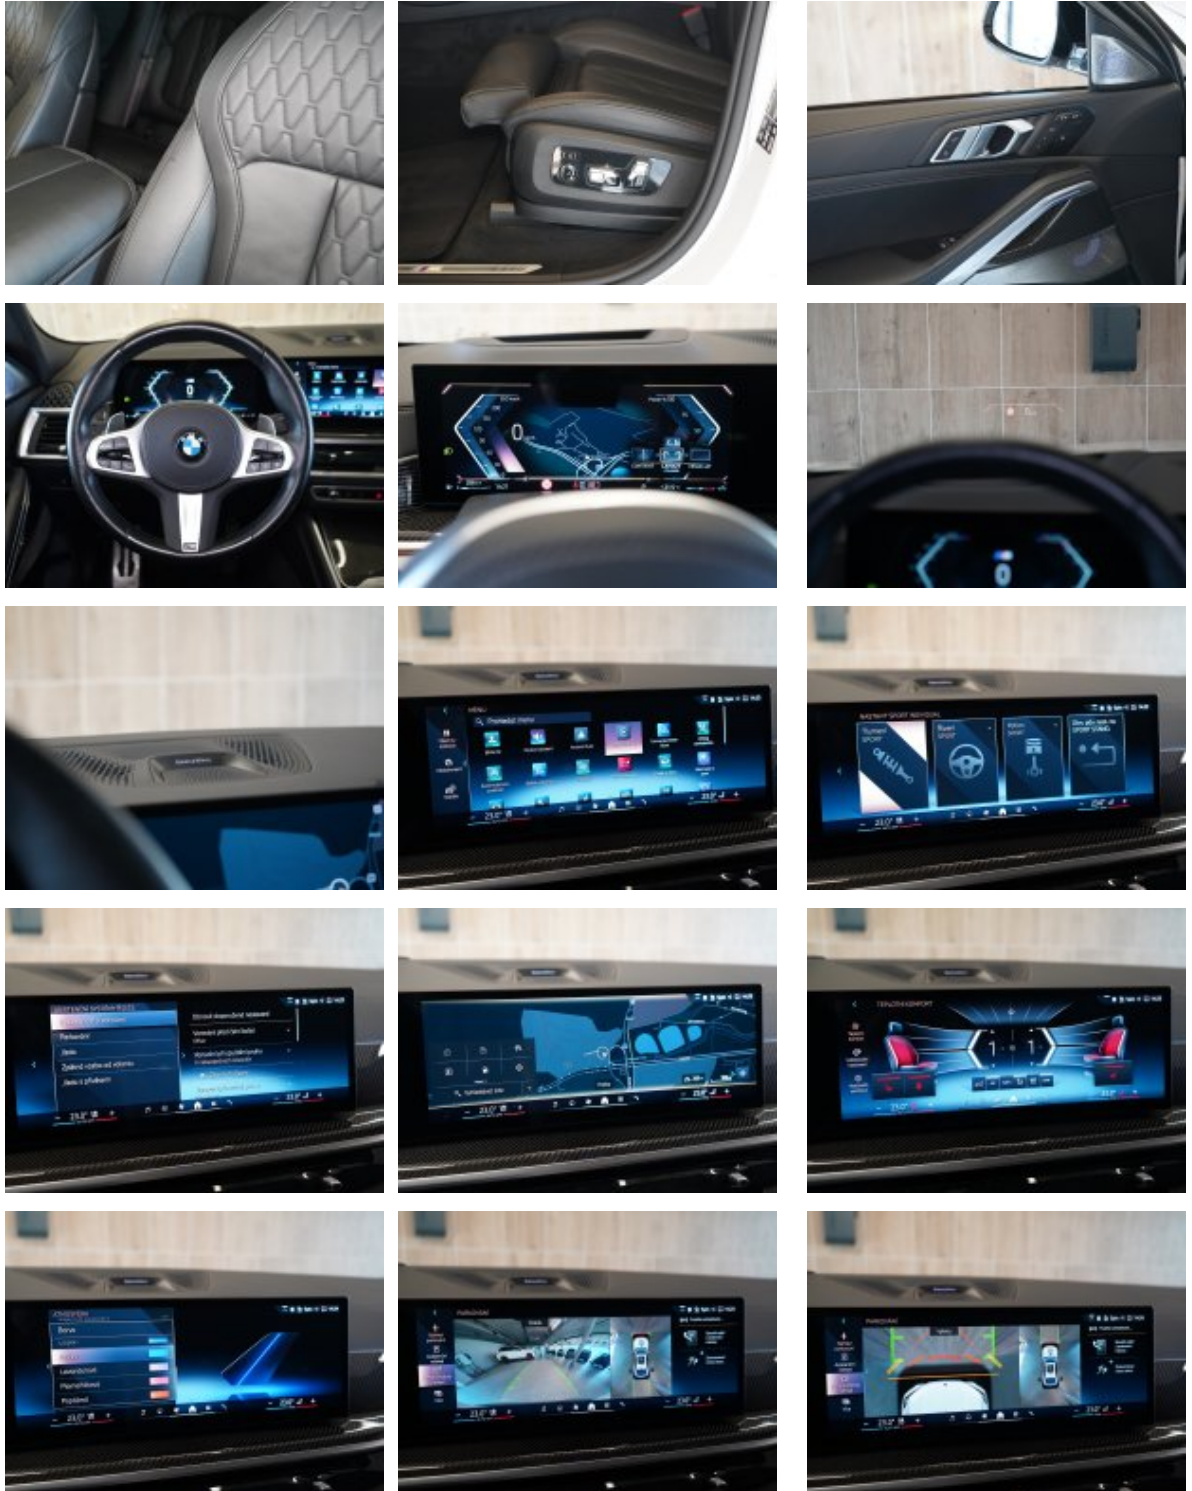

PRODEJ VOZŮ BMW