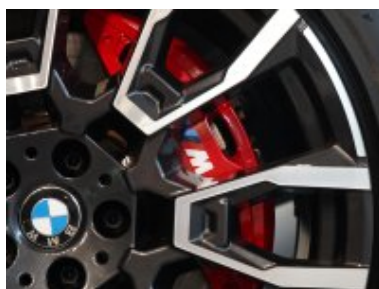

PRODEJ VOZŮ BMW